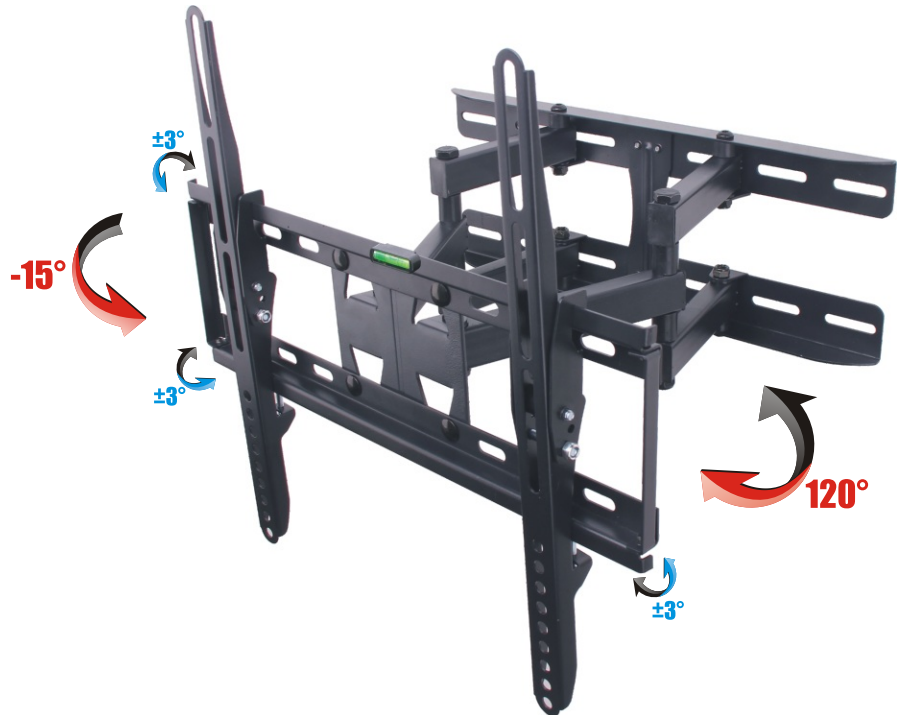

AX MERCURY 23"~56"

WALL MOUNT FOR PLASMA / LCD / LED

WANDHALTERUNG FÜR PLASMA / LCD / LED

UCHWYT DO TELEWIZORÓW PLASMA / LCD / LED

23"~56"
58,42~142,24 cm

SCREEN SIZE / TV FORMAT
ROZMIAR EKRANU

65~355
mm

WALL DISTANCE / WANDABSTAND
ODLEGŁOŚĆ OD ŚCIANY

45 kg
(99 lbs)

MAX WEIGHT / MAX. BELASTUNG
MAKSYMALNA WAGA

SPIRIT LEVEL
WASSERWAAGE
WBUDOWANA POZIOMICA

400×400
VESA COMPATIBLE

-15°

TILT / NEIGBARKEIT / NACHYLENIE

120°

SWIVEL / SCHWENKBARKEIT
KĄT OBROTU

Designed in Europe. All rights reserved.
Made in P.R.O.C.

AX TECHNOLOGY Sp. z o.o. Sp.k.

ul. Modra 62

71-220 Szczecin

www.axtechnology.eu