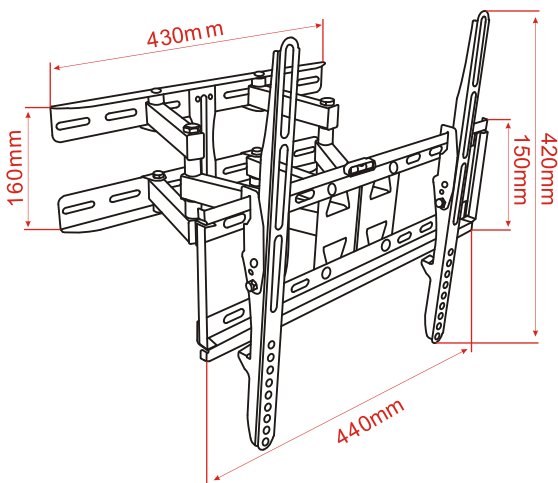

# AX MERCURY 23"~56"

WALL MOUNT FOR PLASMA / LCD / LED

WANDHALTERUNG FÜR PLASMA / LCD / LED

UCHWYT DO TELEWIZORÓW PLASMA / LCD / LED

**23"~56"**  
58,42~142,24 cm

SCREEN SIZE / TV FORMAT  
ROZMIAR EKRANU

**65~355**  
mm

WALL DISTANCE / WANDABSTAND  
ODLEGŁOŚĆ OD ŚCIANY

**45 kg**  
(99 lbs)

MAX WEIGHT / MAX. BELASTUNG  
MAKSYMALNA WAGA

SPIRIT LEVEL  
WASSERWAAGE  
WBUDOWANA POZIOMICA

**400×400**  
**VESA** COMPATIBLE

**-15°**

TILT / NEIGBARKEIT / NACHYLENIE

**120°**

SWIVEL / SCHWENKBARKEIT  
KĄT OBROTU

Designed in Europe. All rights reserved.  
Made in P.R.O.C.

AX TECHNOLOGY Sp. z o.o. Sp.k.

ul. Modra 62

71-220 Szczecin

[www.axtechnology.eu](http://www.axtechnology.eu)