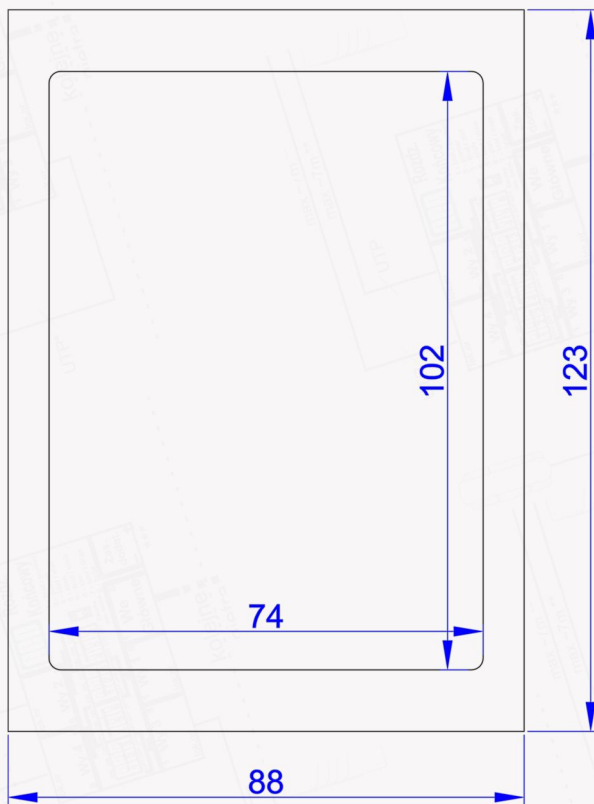

Wymiary modułu 6N