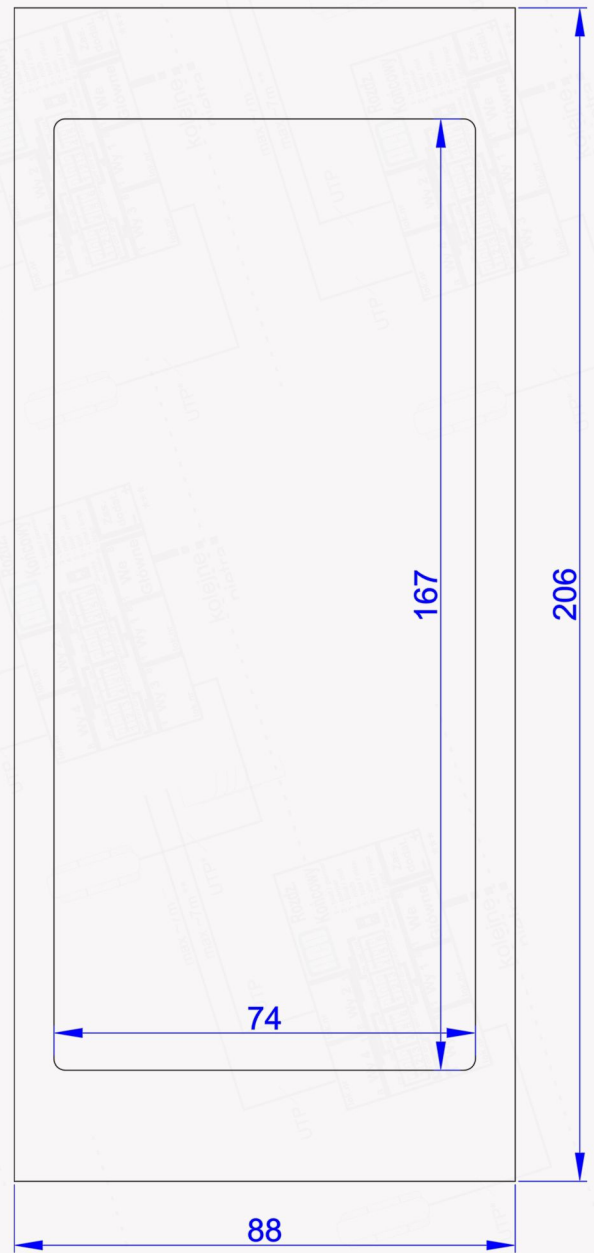

Wymiary modułu 17N