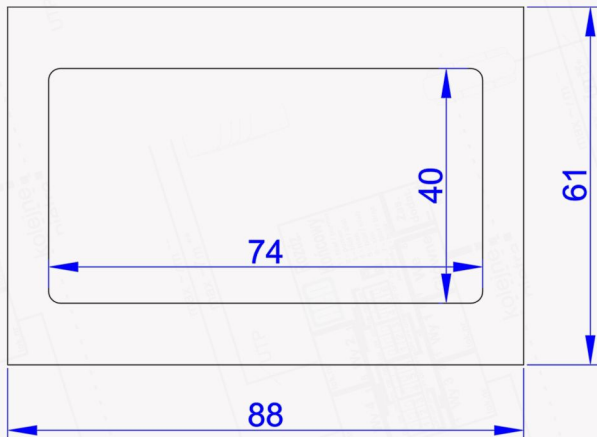

Wymiary modułu 5N